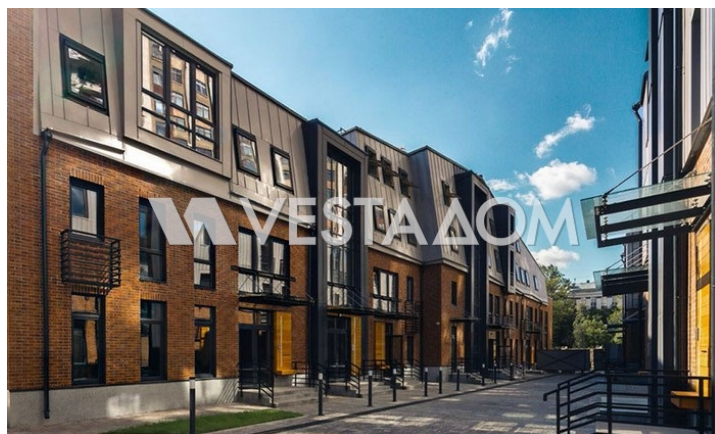

ПРОЕЗД 12-Й МАРЬИНОЙ РОЩИ, ДОМ 8

ЖК STUDIO 12

Марьино роща

90.88 м²

14 640 768 руб.

161 100 руб./м²

Характеристики объекта

Тип недвижимости	квартира
Тип сделки	продажа
Этаж	4
Этажность	4
Город	Москва
Район	Марьино роща
Адрес	проезд Марьиной Рощи 12-й, 8, ст.2
Метро	Марьино роща
Расстояние транспортом до метро	10
Расстояние до метро (пешком)	30
Материал стен	монолитно-кирпичный
Отделка	без отделки
Общая площадь	90.9
Жилая площадь	60
Площадь кухни	20
Комнат	2
Возможность ипотеки	есть
Стадия строительства	Строящийся
Балкон/лоджия	есть
Санузел	есть
Высота потолка	3.0
Вид из окна	двор
Паркинг во дворе или доме	есть
цена за весь объект	14 640 768

Местоположение

цена за метр	161 100 □
Зарубежная недвижимость	Нет
Загородная недвижимость	Нет
Новостройка	Нет
Улица	Марьиной Рощи 12-й проезд
От застройщика	Да
ID	1403
Возможность рассрочки	есть
Охранная сигнализация	есть
Срок сдачи	IV квартал 2017
Тип здания	жилое
Количество квартир	142
Площадь квартир	40-314
Парковка	подземная
Тип перекрытий	Ж/Б
Благоустройство территории	Пешеходные зоны, уличное освещение.

Описание

ЛОТ 1403

Лофт-квартал, трехэтажный жилой комплекс.Круглосуточная охрана, наземная охраняемая парковка, детские сады, школы, аптеки, салоны красоты, отделения банков, кафе, ТЦ "Капитолий", "Райкин Плаза", театр "Сатирикон", концертный зал "Планета КВН", фитнес-клуб "World Class", "Фестивальный Парк". "Екатерининский сад". Панорамное остекление.