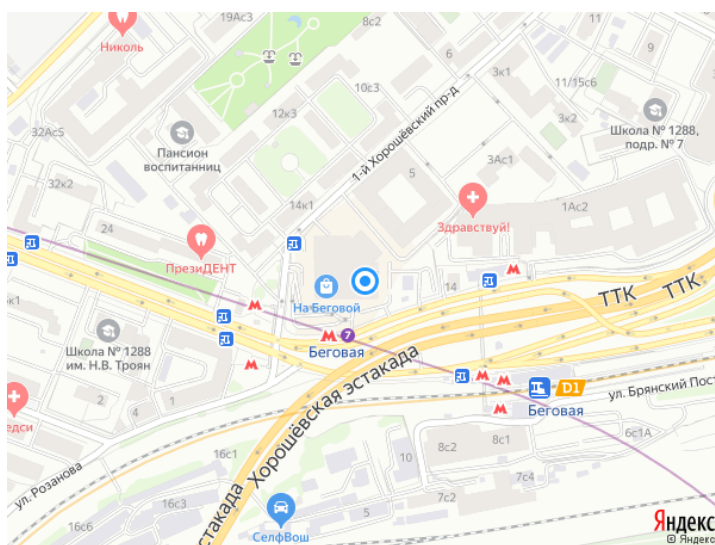

ХОРОШЁВСКОЕ ШОССЕ Д16К2 ЖК "ДОМ НА БЕГОВОЙ"

Беговая

55 м²

24 000 000 руб.

436 364 руб./м²

Характеристики объекта

Тип недвижимости	квартира
Тип сделки	продажа
Этаж	23
Этажность	35
Город	Москва
Район	Хорошевский
Адрес	ш. хорошёвское, 16к2
Метро	Беговая
Расстояние транспортом до метро	1
Расстояние до метро (пешком)	2
Материал стен	монолитный
Отделка	дизайнерский ремонт
Общая площадь	55
Жилая площадь	40
Площадь кухни	14
Комнат	2
Возможность ипотеки	есть
Стадия строительства	Готов к заселению
Балкон/лоджия	нет
Санузел	есть
Высота потолка	3.2
Вид из окна	двор и улица
Паркинг во дворе или доме	есть
цена за весь объект	24 000 000 <input type="checkbox"/>
цена за метр	436 364 <input type="checkbox"/>

Местоположение

Зарубежная недвижимость	Нет
Загородная недвижимость	Нет
Новостройка	Нет
Улица	Хорошёвское шоссе
Площадь по комнатам	2 018
От застройщика	Нет
ID	197
Дата проведения последнего ремонта	2014
Возможность рассрочки	нет
Охранная сигнализация	есть